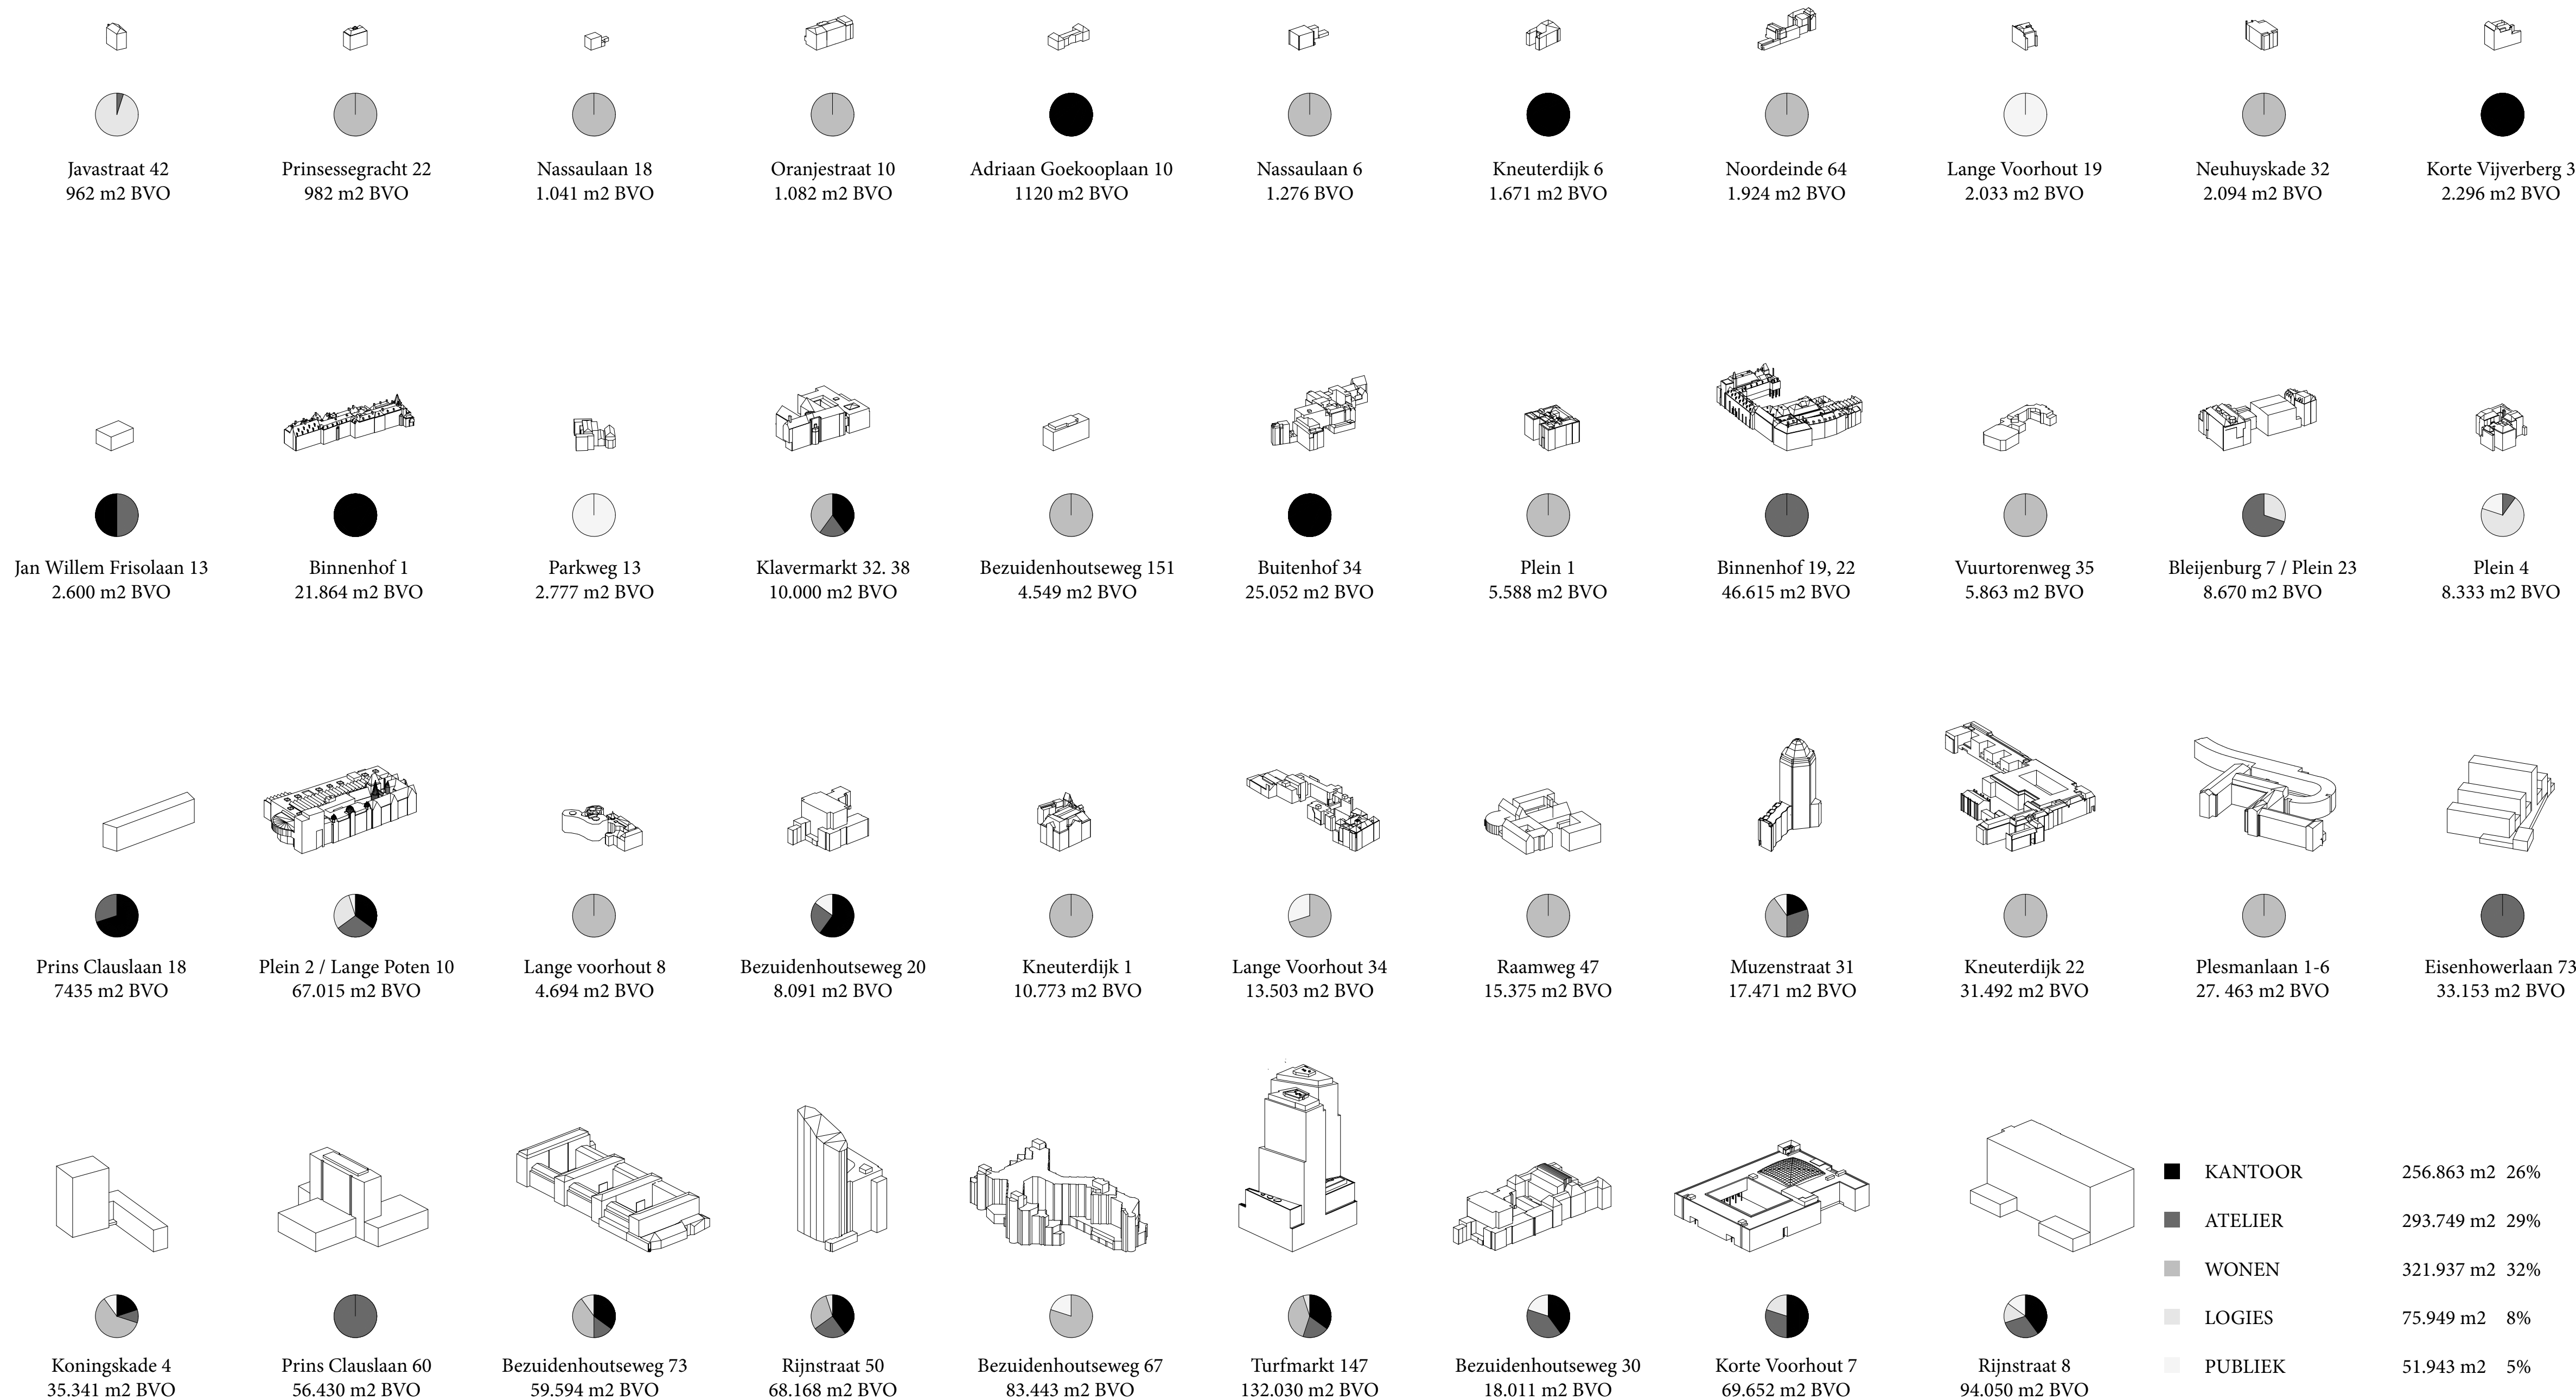

HYBRIDE WERKEN

Rijksvastgoed nieuw gedacht

RIJKSVASTGOED

NEDERLAND
totaal 3.3 mio m²

DEN HAAG
totaal 1.2 mio m²

	KANTOOR	256.863 m ² 26%
	ATELIER	293.749 m ² 29%
	WONEN	321.937 m ² 32%
	LOGIES	75.949 m ² 8%
	PUBLIEK	51.943 m ² 5%