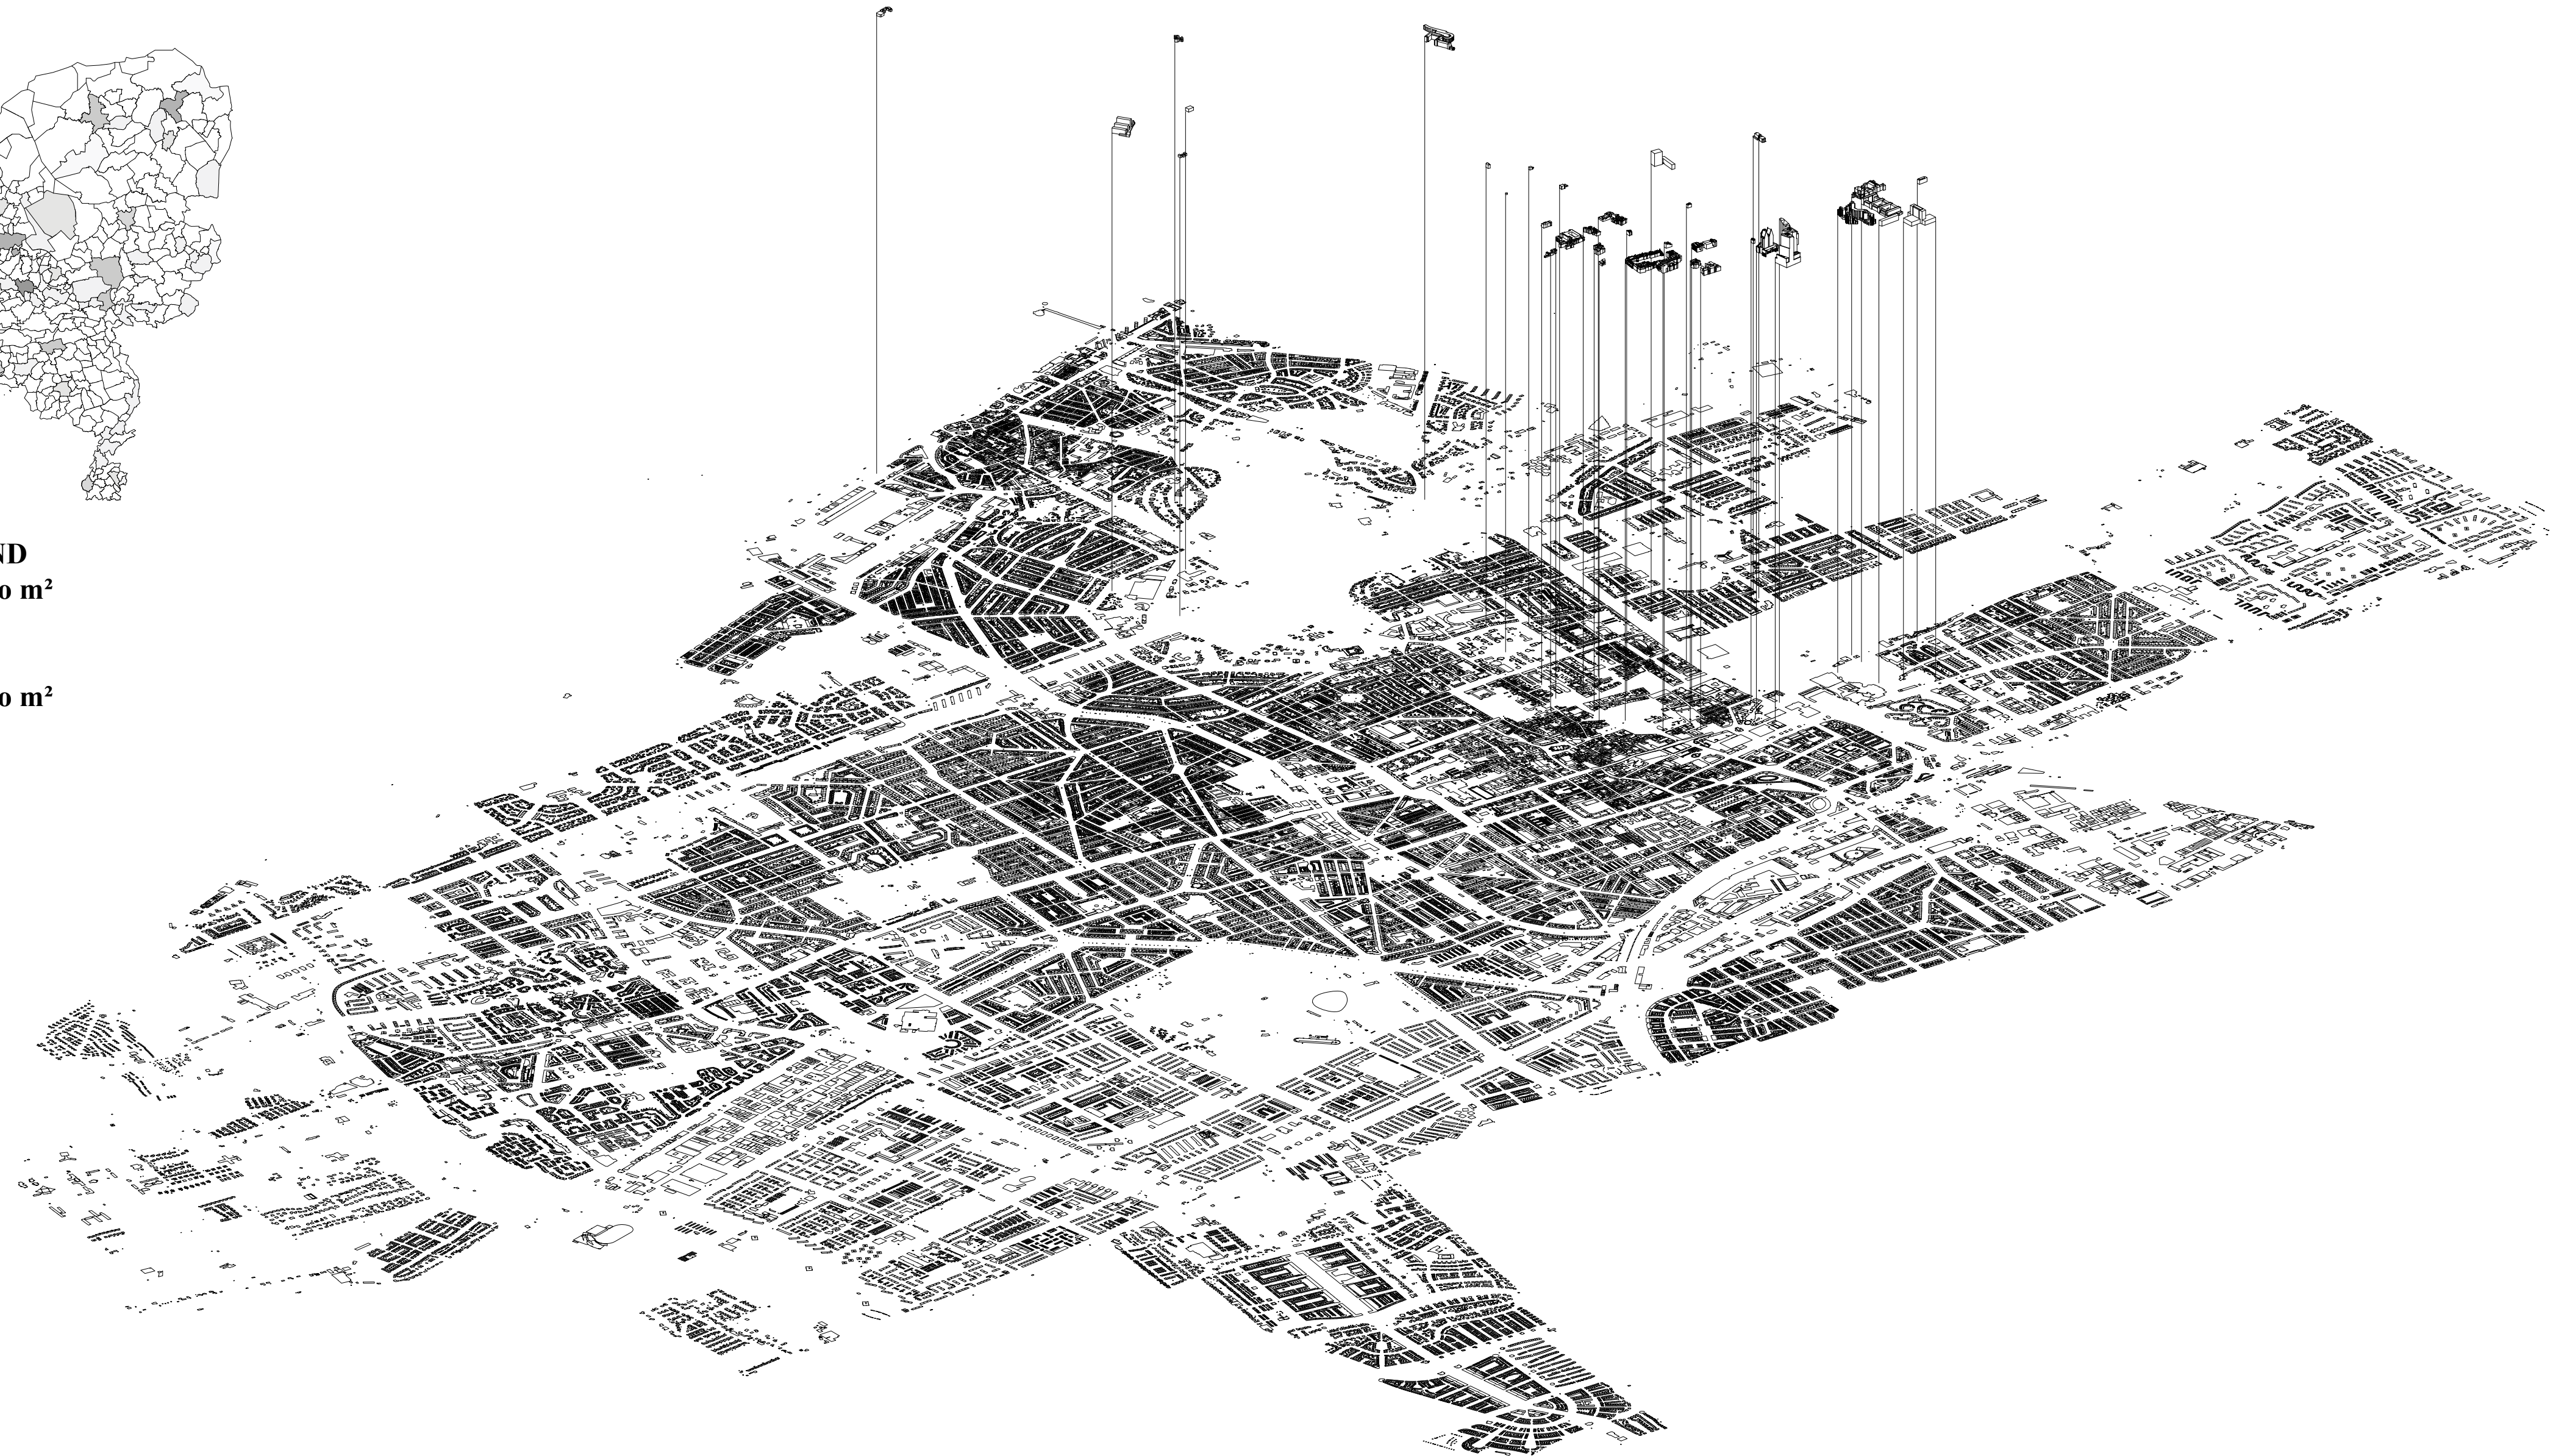

HYBRIDE WERKEN

Rijksvastgoed nieuw gedacht

RIJKSVASTGOED

NEDERLAND
totaal 3.3 mio m²

DEN HAAG
totaal 1.2 mio m²

	KANTOOR	256.863 m ² 26%
	ATELIER	293.749 m ² 29%
	WONEN	321.937 m ² 32%
	LOGIES	75.949 m ² 8%
	PUBLIEK	51.943 m ² 5%