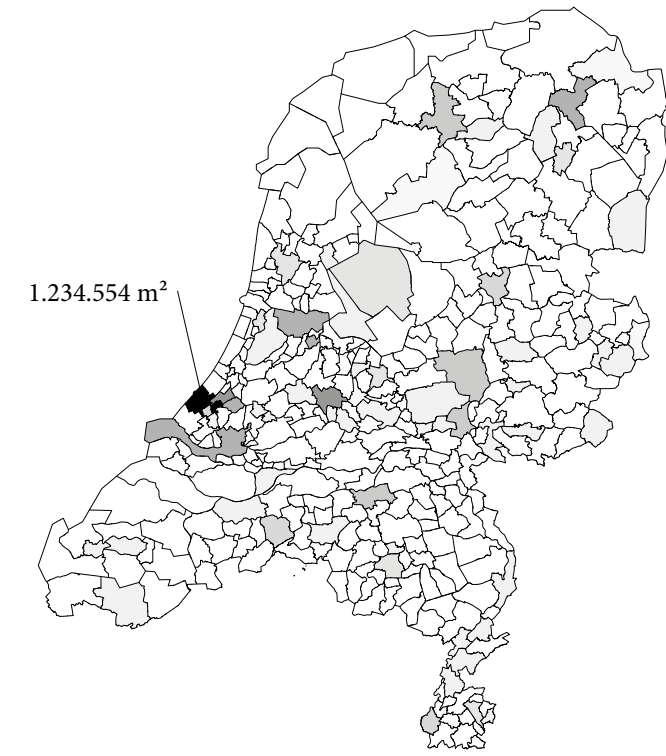

HYBRIDE WERKEN

Rijksvastgoed nieuw gedacht

RIJKSVASTGOED

NEDERLAND
totaal 3.3 mio m²

DEN HAAG
totaal 1.2 mio m²

	KANTOOR	256.863 m ² 26%
	ATELIER	293.749 m ² 29%
	WONEN	321.937 m ² 32%
	LOGIES	75.949 m ² 8%
	PUBLIEK	51.943 m ² 5%